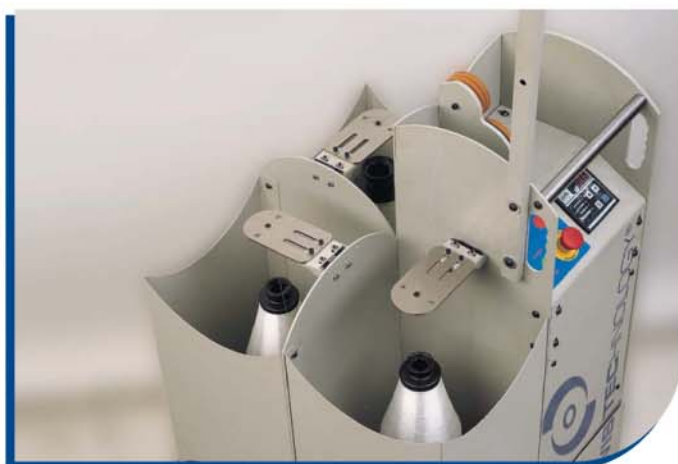

TWISTUP-FG 适用于玻纤和纤细纱